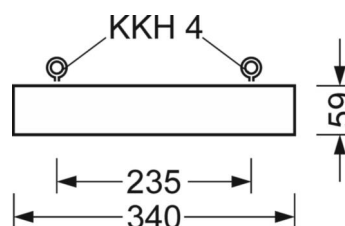

## Оптика

Оснастка	LED, цветопередача/оттенок света CRI ≥ 80 / 4000K
Допуск для координаты цветности (MacAdam)	3SDCM
Фотобиологическая безопасность (светильник)	RG1
Номинальный световой поток	15735lm
Срок службы LED	50000h L80/B10 (Tq 35°C)
светоотдача светильников	160lm/W
Угол излучения	95° (C0) / 95° (C90)
UGR поп./вдоль	20.9 / 21.2

## DEEP-LINK

<https://www.regiolum.de/ru/article/37430214110>

Ссылка	LED 15700lm 840
ηLB	100 %
Φ ↓/↑	100 % / 0 %
UGR поп./вдоль	20.9 / 21.2

**Механика**

цвет корпуса	белый стандартный для электротехники RAL 9016
размеры (LxWxH/DxH)	1013mm x 340mm x 59mm
вес (нетто)	9kg
Cable entry KE (X/Y)	423.5mm/0mm
Вид монтажа	установка отдельных светильников на подвесе, Потолочная одиночная установка, сборка несущих шин
монтажный поворотный уголок	макс. 30° продольная+ поперечная ось /Установка с принадлежностями - уголок, цепочка и макс. 40° поперечная ось/установка с принадлежностями на шинопроводе

**размеры**

L	1013 mm	Длина
B	340 mm	Ширина
H	59 mm	Высота
A1	980 mm	Расстояние между точками крепежа при одиночной установке
A4	235 mm	Расстояние между точками крепежа (ширина)
X	423.5 mm	Расстояние от ввода проводов до середины светильника по оси X (вдо)
Y	0 mm	Расстояние от ввода проводов до середины светильника по оси Y (поп)