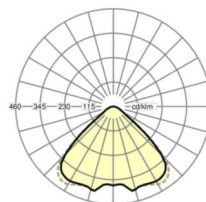

## Оптика

Оснастка	LED, цветопередача/оттенок света CRI ≥ 80 / 4000K
Допуск для координаты цветности (MacAdam)	3SDCM
Фотобиологическая безопасность (светильник)	RG1
Номинальный световой поток	15735lm
Срок службы LED	50000h L80/B10 (Tq 35°C)
светоотдача светильников	160lm/W
Угол излучения	95° (C0) / 95° (C90)
UGR поп./вдоль	20.9 / 21.2

## DEEP-LINK

<https://www.regiolum.de/ru/article/37430214110>

Ссылка	LED 15700lm 840
ηLB	100 %
Φ ↓/↑	100 % / 0 %
UGR поп./вдоль	20.9 / 21.2

**Механика**

цвет корпуса	белый стандартный для электротехники RAL 9016
размеры (LxWxH/DxH)	1013mm x 340mm x 59mm
вес (нетто)	9kg
Cable entry KE (X/Y)	423.5mm/0mm
Вид монтажа	установка отдельных светильников на подвесе, Потолочная одиночная установка, сборка несущих шин
монтажный поворотный уголок	макс. 30° продольная+ поперечная ось /Установка с принадлежностями - уголок, цепочка и макс. 40° поперечная ось/установка с принадлежностями на шинопроводе

**размеры**

L	1013 mm	Длина
B	340 mm	Ширина
H	59 mm	Высота
A1	980 mm	Расстояние между точками крепежа при одиночной установке
A4	235 mm	Расстояние между точками крепежа (ширина)
X	423.5 mm	Расстояние от ввода проводов до середины светильника по оси X (вдо)
Y	0 mm	Расстояние от ввода проводов до середины светильника по оси Y (поп)