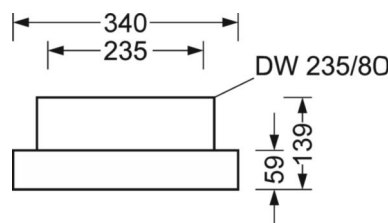

## Оптика

Оснастка	LED, цветопередача/оттенок света CRI ≥ 80 / 4000K
Допуск для координаты цветности (MacAdam)	3SDCM
Фотобиологическая безопасность (светильник)	RG1
Номинальный световой поток	15735lm
Срок службы LED	50000h L80/B10 (Tq 35°C)
светоотдача светильников	160lm/W
Угол излучения	95° (C0) / 95° (C90)
UGR поп./вдоль	20.9 / 21.2

## DEEP-LINK

<https://www.regiolum.de/ru/article/37430214110>

Ссылка	LED 15700lm 840
ηLB	100 %
Φ ↓/↑	100 % / 0 %
UGR поп./вдоль	20.9 / 21.2

**Механика**

цвет корпуса	белый стандартный для электротехники RAL 9016
размеры (LxWxH/DxH)	1013mm x 340mm x 59mm
вес (нетто)	9kg
Cable entry KE (X/Y)	423.5mm/0mm
Вид монтажа	установка отдельных светильников на подвесе, Потолочная одиночная установка, сборка несущих шин
монтажный поворотный уголок	макс. 30° продольная+ поперечная ось /Установка с принадлежностями - уголок, цепочка и макс. 40° поперечная ось/установка с принадлежностями на шинопроводе

**размеры**

L	1013 mm	Длина
B	340 mm	Ширина
H	59 mm	Высота
A1	980 mm	Расстояние между точками крепежа при одиночной установке
A4	235 mm	Расстояние между точками крепежа (ширина)
X	423.5 mm	Расстояние от ввода проводов до середины светильника по оси X (вдо)
Y	0 mm	Расстояние от ввода проводов до середины светильника по оси Y (поп)